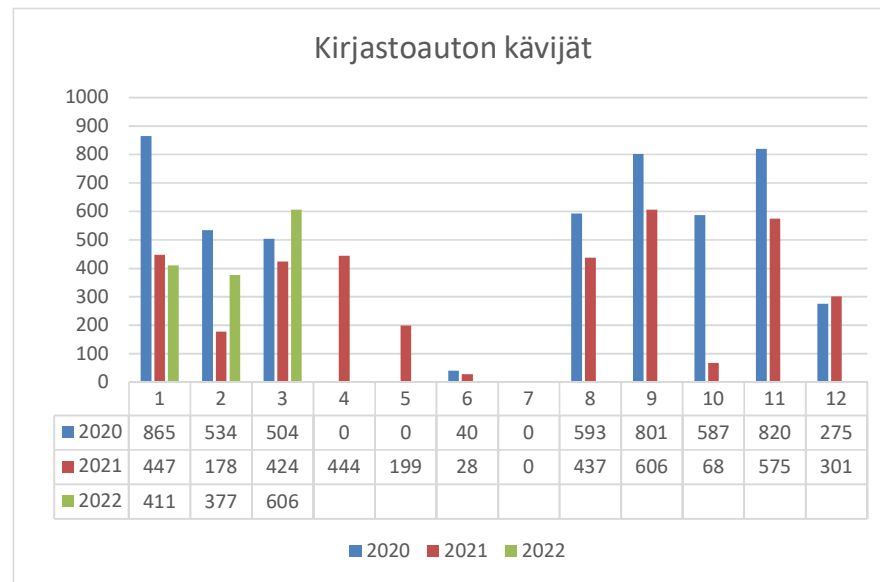

Kirjastoauto	2020	2021	2022
kävijät			
Tammikuu	865	447	411
Helmikuu	534	178	377
Maaliskuu	504	424	606
Huhtikuu	0	444	
Toukokuu	0	199	
Kesäkuu	40	28	
Heinäkuu	0	0	
Elokuu	593	437	
Syyskuu	801	606	
Lokakuu	587	68	
Marraskuu	820	575	
Joulukuu	275	301	
Yhteensä			

Joulukuussa 2020 otettiin käyttöön asiakasmäärien rajoitukset, max 5 asiakasta kerrallaan
5.10 - 2.11. 2021 auto ei ajossa, odotti varaosaa