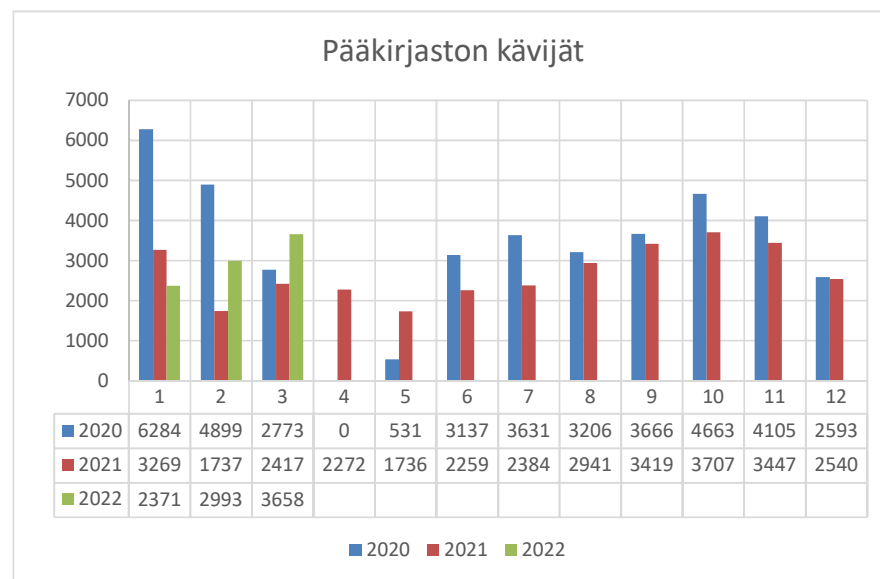

Pääkirjasto	2020	2021	2022
kävijät			
Tammikuu	6284	3269	2371
Helmikuu	4899	1737	2993
Maaliskuu	2773	2417	3658
Huhtikuu	0	2272	
Toukokuu	531	1736	
Kesäkuu	3137	2259	
Heinäkuu	3631	2384	
Elokuu	3206	2941	
Syyskuu	3666	3419	
Lokakuu	4663	3707	
Marraskuu	4105	3447	
Joulukuu	2593	2540	
Yht:			

Kirjastoauto	2020	2021	2022
lainat			
Tammikuu	2292	1565	2022
Helmikuu	1840	1142	1631
Maaliskuu	1686	1902	2734
Huhtikuu	9	1790	
Toukokuu	50	812	
Kesäkuu	456	477	
Heinäkuu	57	48	
Elokuu	1252	1286	
Syyskuu	2106	2149	
Lokakuu	1822	1872	
Marraskuu	2370	2521	
Joulukuu	1060	1347	
Yhteensä			