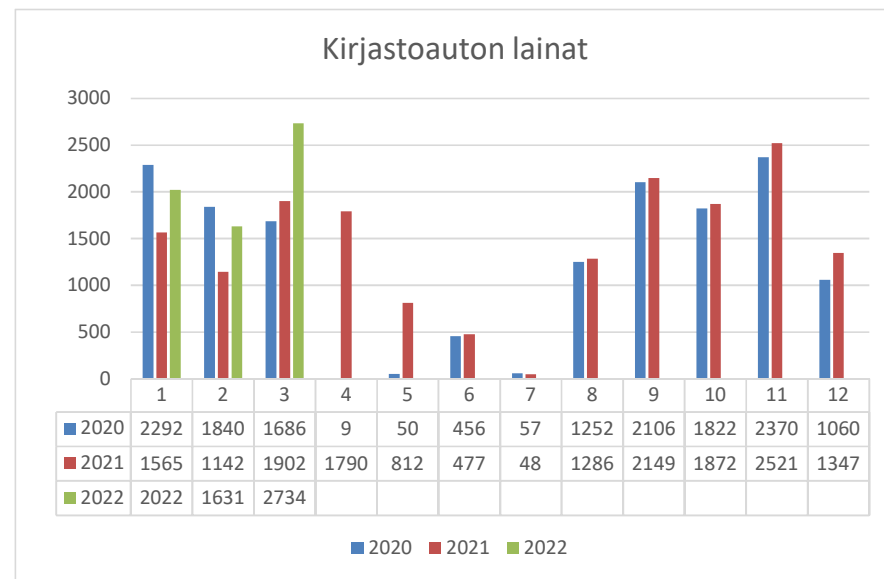

Pääkirjasto	2020	2021	2022
kävijät			
Tammikuu	6284	3269	2371
Helmikuu	4899	1737	2993
Maaliskuu	2773	2417	3658
Huhtikuu	0	2272	
Toukokuu	531	1736	
Kesäkuu	3137	2259	
Heinäkuu	3631	2384	
Elokuu	3206	2941	
Syyskuu	3666	3419	
Lokakuu	4663	3707	
Marraskuu	4105	3447	
Joulukuu	2593	2540	
Yht:			

Kirjastoauto	2020	2021	2022
lainat			
Tammikuu	2292	1565	2022
Helmikuu	1840	1142	1631
Maaliskuu	1686	1902	2734
Huhtikuu	9	1790	
Toukokuu	50	812	
Kesäkuu	456	477	
Heinäkuu	57	48	
Elokuu	1252	1286	
Syyskuu	2106	2149	
Lokakuu	1822	1872	
Marraskuu	2370	2521	
Joulukuu	1060	1347	
Yhteensä			